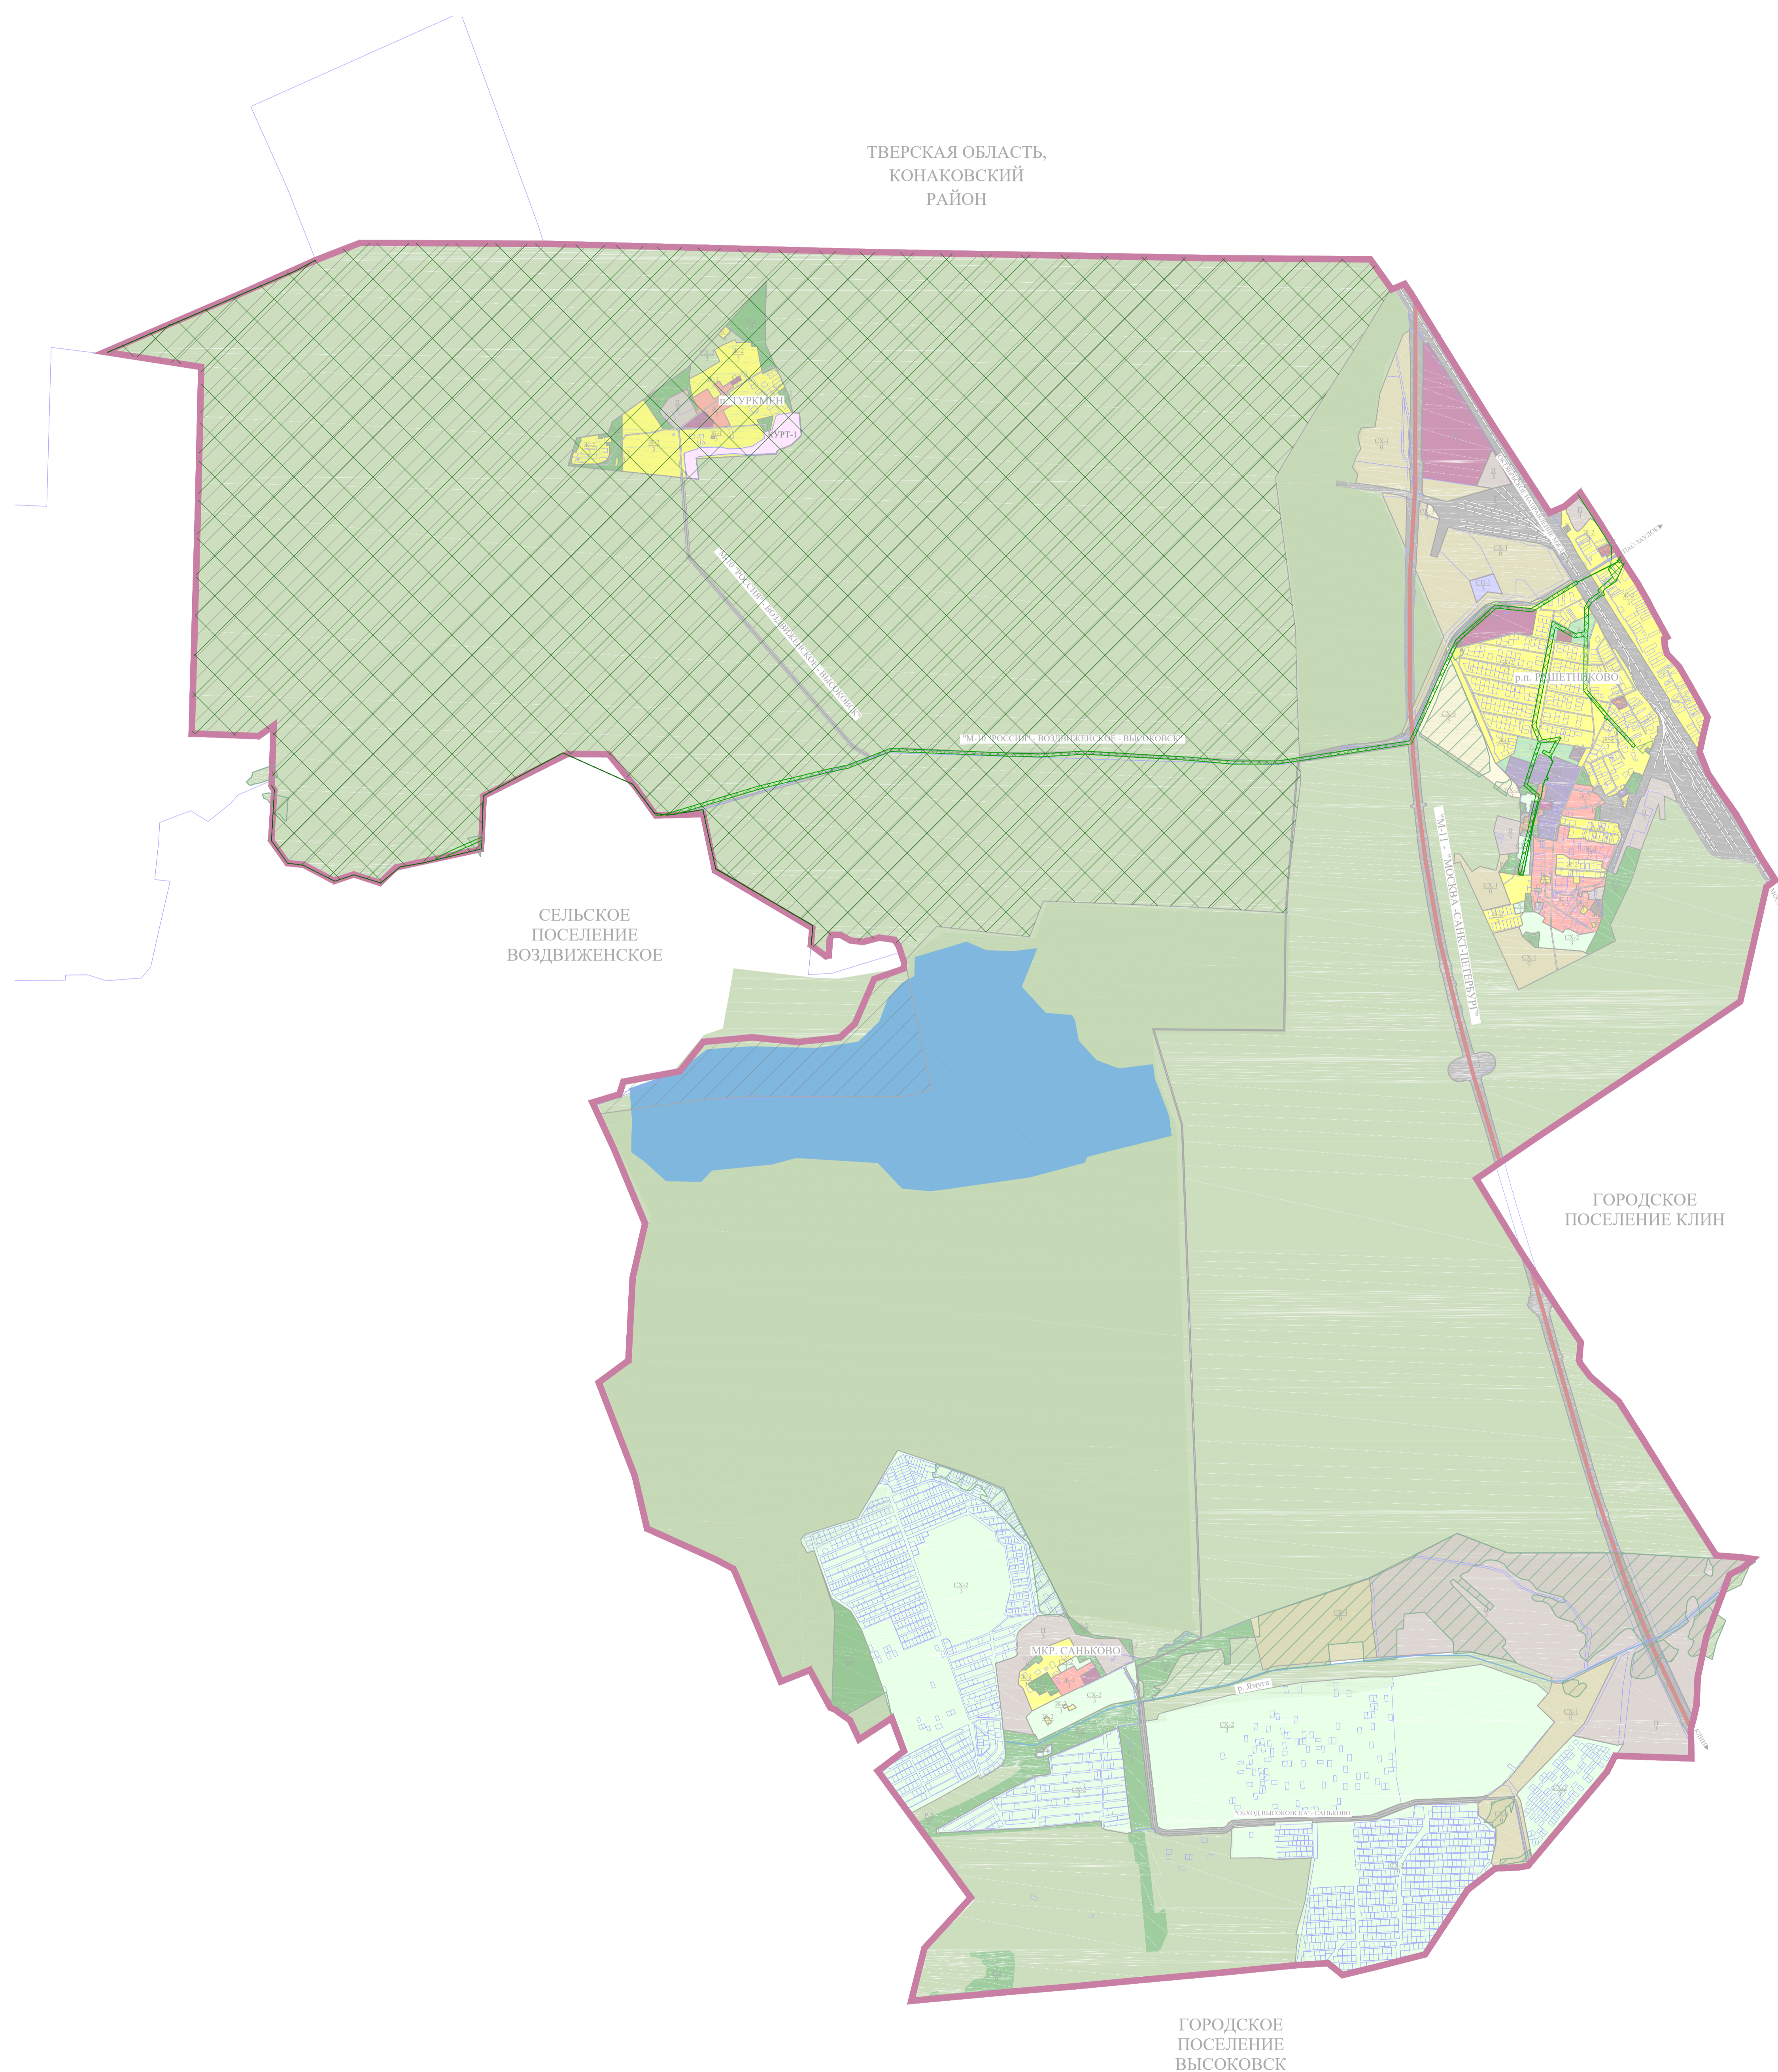

РЕШЕТНИКОВО

Правила землепользования и застройки территории (части территории) городского поселения Решетниково
Клинского муниципального района Московской области
Карта границ зон с особыми условиями использования территорий, границ территорий объектов культурного наследия (по сведениям ЕГРН)

УСЛОВНЫЕ ОБОЗНАЧЕНИЯ

ЗОНЫ С ОСОБЫМИ УСЛОВИЯМИ ИСПОЛЬЗОВАНИЯ ТЕРРИТОРИИ

-  Охранная зона объектов электросетевого хозяйства (вдоль линий электропередачи, вокруг подстанций)
-  Охранная зона особо охраняемых природных территорий

Правила землепользования и застройки территории (части территории) городского поселения Решетниково Клинского муниципального района Московской области

Карта границ зон с особыми условиями использования территорий, границ территорий объектов культурного наследия (по сведениям ЕГРН)